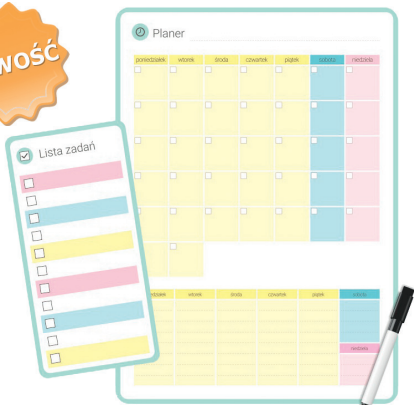

LINIJKI „SOFT GRIP” 30 cm

CENA 3,67 zł netto /szt.
KOD: 611091

- elastyczne linijki z obudową soft grip
- okrągłe, gumowe wypustki ułatwiające trzymanie
- spód linijek z antypoślizgową gumą zapobiegającą przesuwaniu
- dostępne w 3 wersjach kolorystycznych: niebiesko-żółtej, fioletowo-różowej oraz pomarańczowo-limonkowej

FARBY AKWARELOWE 28 KOLORÓW

CENA 15,98 zł netto /kpl.
KOD: 500185

- zestaw 28 jaskrawych farb akwarelowych
- średnica guziczków: 22 mm
- pakowane w praktyczne, plastikowe pudełko
- w zestawie pędzelek

PASTELOWE PLANERY MAGNETYCZNE

biurfol

NOWOŚĆ

**SUPER
CENA!**

JUŻ OD 5,60 zł netto /opak.
KOD: 622830

Kod	Układ
622830	lista zadań
622829	miesięczny
622831	miesięczny+ lista zadań

- wyposażone w magnetyczny podkład, dzięki któremu można umieścić je na każdej metalowej powierzchni
- suchościerna powierzchnia pozwala na wielokrotne użycie planera (zalecamy stosowanie akcesoriów do tablic suchościernych)
- w zestawie dedykowany, czarny

- marker z magnesem i gąbką
- UKŁAD MIESIĘCZNY (25x35 cm) – ułatwi zaplanowanie wydarzeń w miesiącu oraz umożliwi zanotowanie zadań na bieżący tydzień
- UKŁAD LISTY (11x22 cm) – sprawdzi się do planowania bieżących zadań bądź sporządzania listy zakupów